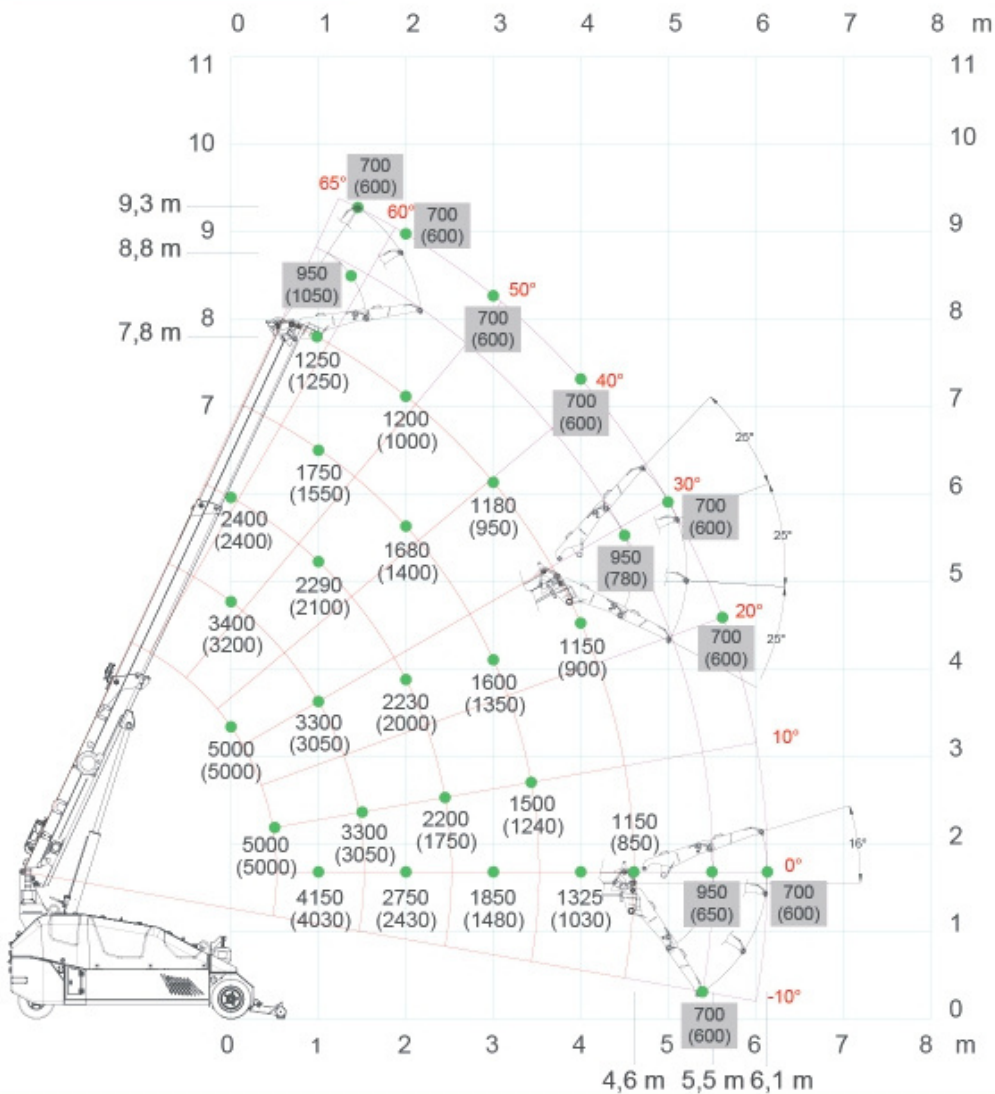

Disponível para locação

Dimension	LxWxH	3010 x 1200 x 1740 mm
-----------	-------	-----------------------

Crane & Options Weights		MPK50	Kg	3450
		/		1000
		5T-D8		10
		JIB1800-700.2M	Module 1800 / 30 Kg Module 700 / 20 Kg	Tot. 50 Kg
		MV600.3E+		200

	Main Winch	1000 kg 60 m - Ø 8 mm 45.1 m/min.
---	------------	---

Configurações de ferramentas

JIB1800-700.2M	Short	Long	MV600.3E+
	1800 kg	700 kg	 600 kg
	1000 kg @ 8.5 m	700 kg @ 9 m	 600 kg @ 8 m
	950 kg @ 5.5 m	700 kg @ 6 m	 500 kg @ 6.5 m

Max. Capacity	Line	Metres
 5000 kg	5	-11 m
 4000 kg	4	-13 m
 3000 kg	3	-18 m
 2000 kg	2	-27 m
 1000 kg	1	-53 m

Mini Grua MPK 50

Gráfico de carga

- 000 Capacity with jib
- (000) Pick & Carry
- 000 Capacity with stability bar

Dimensões