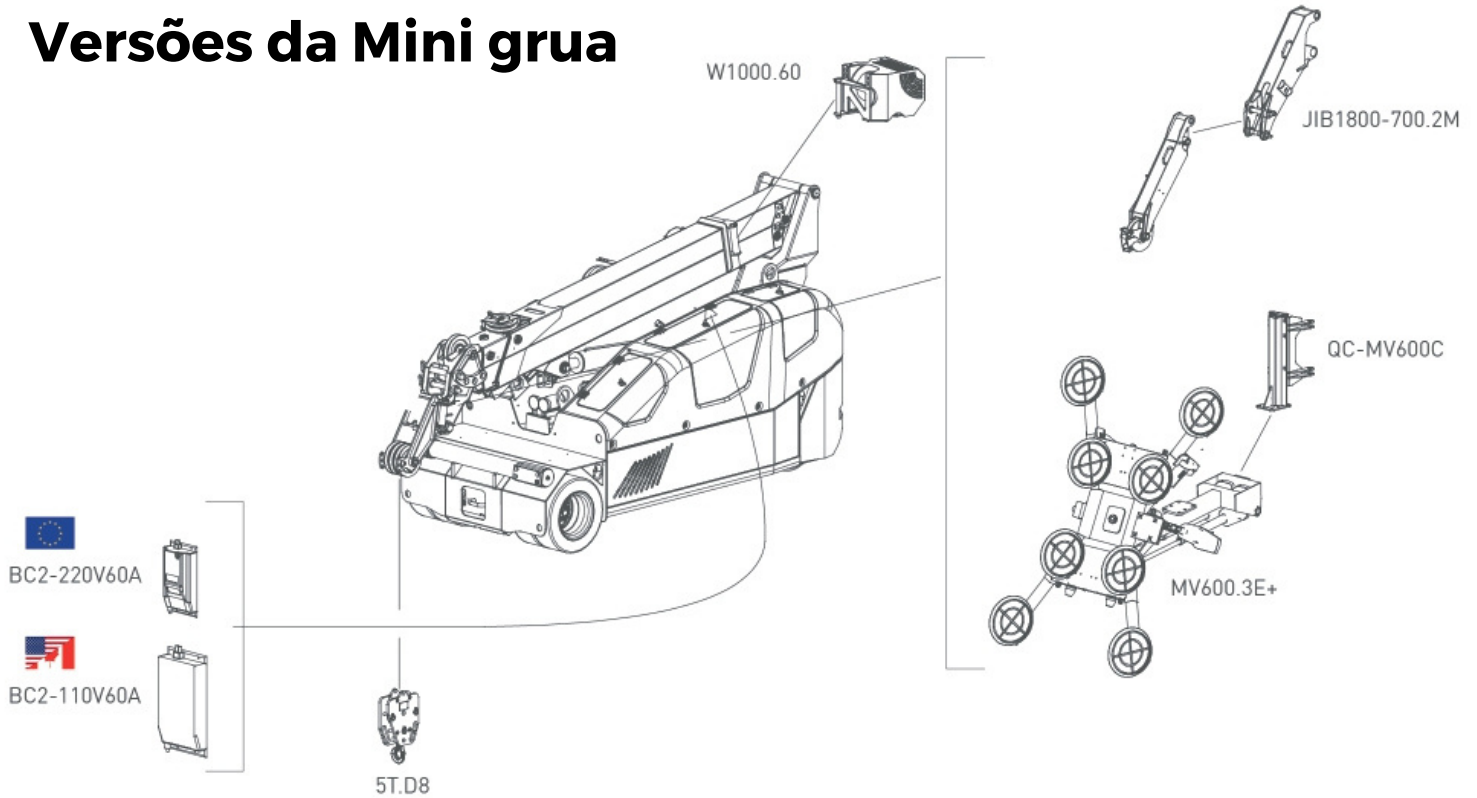

Disponível para locação

Dimension	LxWxH	3010 x 1200 x 1740 mm
-----------	-------	-----------------------

Crane & Options Weights		MPK50	Kg	3450
		/		1000
		5T-D8		10
		JIB1800-700.2M	Module 1800 / 30 Kg Module 700 / 20 Kg	Tot. 50 Kg
		MV600.3E+		200

MPK50	Battery	2 Batteries 24 V 620 Ah	12 kW 16,1 Hp
-------	---------	-------------------------------	------------------

Speed		4.0 km/h
Gradeability		20°

Mini Grua MPK 50

Versões da Mini grua

Capacidade de Carga em Quantidades de Perna de Cabo

Dimensões