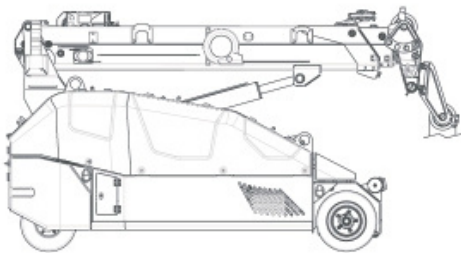

Configurações de ferramentas

JIB1800-700.2M	Short	Long	MV600.3E+
	1800 kg	700 kg	600 kg
	1000 kg @ 8.5 m	700 kg @ 9 m	600 kg @ 8 m
	950 kg @ 5.5 m	700 kg @ 6 m	500 kg @ 6.5 m

Max. Capacity	Line	Metres
5000 kg	5	-11 m
4000 kg	4	-13 m
3000 kg	3	-18 m
2000 kg	2	-27 m
1000 kg	1	-53 m