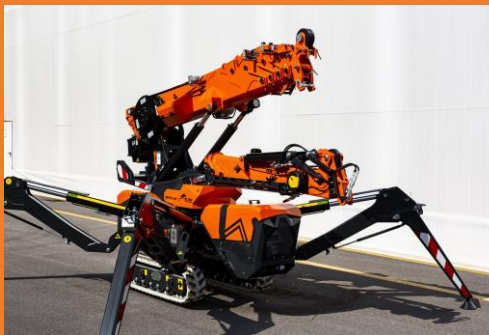

Siga nos

Jekko - Brasil
vendas@jekkocranes.com.br

Catálogo 2021

Inovações SPX 532 (Comparativo SPX 424 vs SPX 532)

PATOLAS (ESTABILIZADORES)

O SPX 532, conta com extensão dupla de estabilizadores, detectados via sensor acoplados em sua estrutura, possibilitando mais posições e melhor estabilidade.

Devido a este recurso, os possíveis ângulos de aberturas dos estabilizadores, passam a ser: 0° , 20° , 47° , 68° e 90° .

FLY JIB

O novo design do Fly Jib com 2 cilindros, aumentou a capacidade máxima do acessório para 1000 KG.

Além de possuir uma nova posição de descanso sob a lança, dentro da coluna do equipamento.

Possui a função de movimentos simultâneos (Inclinação ou extensão).

CONTROLE REMOTO / SOFTWARE

O SPX 532 conta com uma nova geração de RADIO CONTROLE, com display colorido, telas personalizadas e Software desenvolvido pela JEKKO.