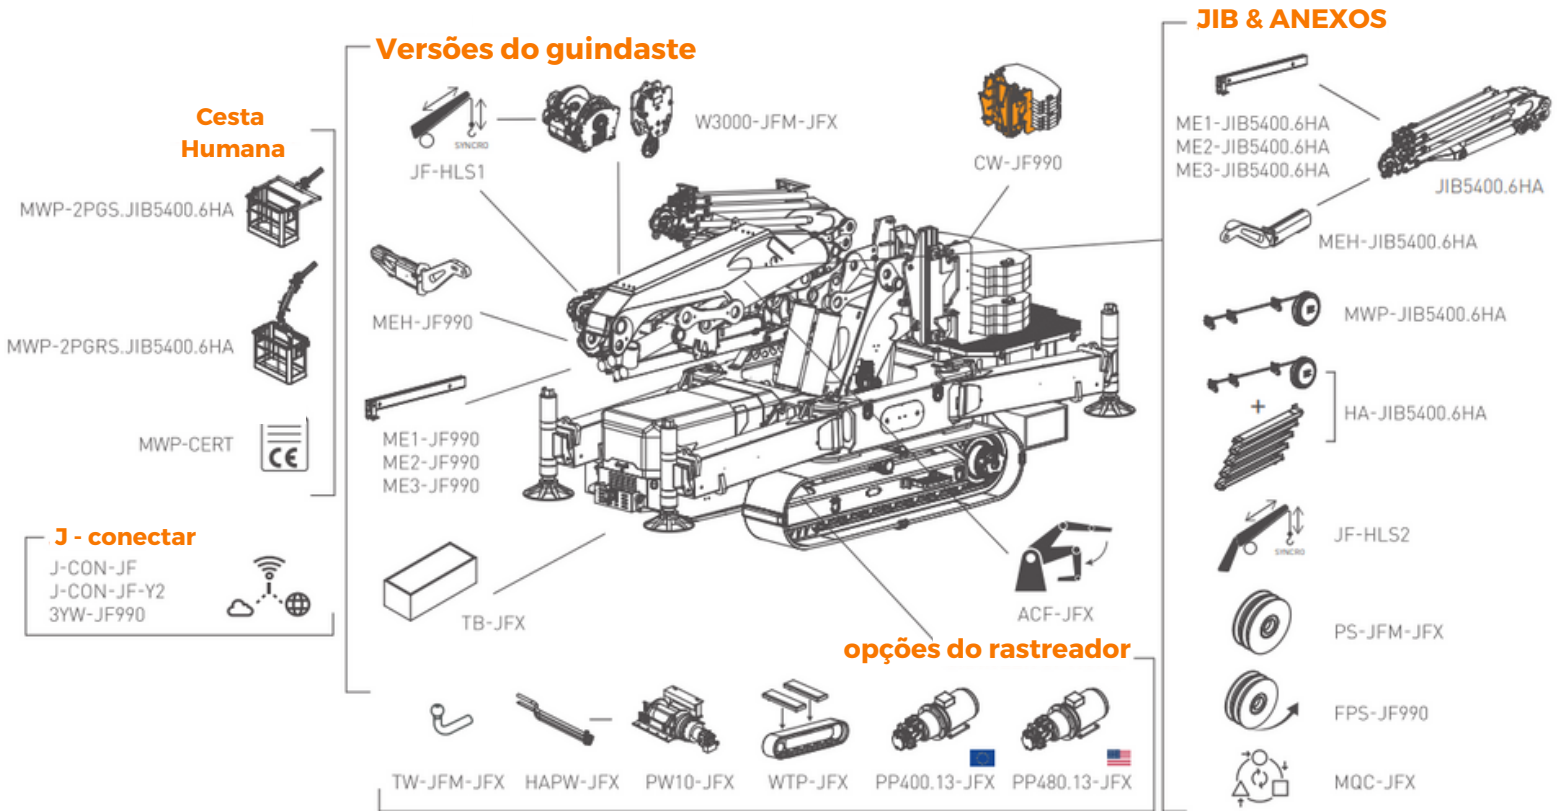

JF 990

Versões do Guindaste