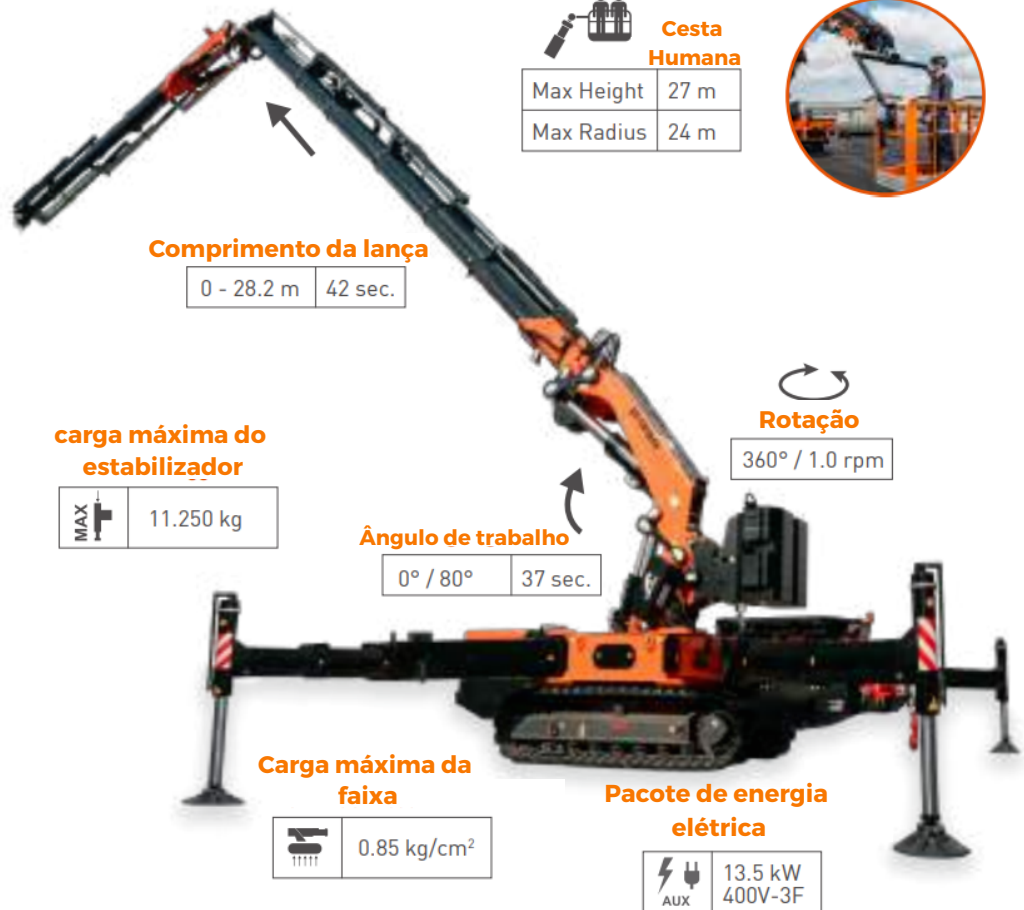

# JF 990

**O maior guindaste sobre esteiras transportável já está disponível...**

**SUPER ACESSIBILIDADE EM ESPAÇOS APERTADOS...**

Levar ao solo um equipamento normalmente montado em caminhão permite que o JF990 tenha maior acessibilidade e tamanho reduzido, com impacto positivo significativo na logística. Agora você pode transportar e usar um guindaste articulado em todas as áreas que não podem ser acessadas por um caminhão, como áreas industriais, centros urbanos com ruas estreitas, parques cercados etc.

**UM GUINDASTE UM OPERADOR, ANEXOS DIFERENTES...**

O guindaste pode ser totalmente gerenciado por um único operador graças ao uso de um controlador de rádio, que é efetivamente uma extensão da máquina que está sempre ao alcance O JF990 pode trabalhar outros na horizontal ou na vertical com o uso de gancho ou guincho, também é possível usar um manipulador para painéis de vidro, e uma plataforma hidráulica de 3 pessoas com dupla articulação ou uma cesta de 2 pessoas com o jib, para alturas de até 29 metros. O acionamento hidráulico do jib permite a instalação de qualquer opção adicional.

## JF990

**MAX** 21500 kg

**LxWxH** 6750 x 2140 x 3110 mm

**max** 41 m  
with jib

**max** 38 m  
with jib

JF990	Diesel Engine	DEUTZ TCD 3.6 L4 HT Stage V	55 kW 75 Hp
-------	---------------	-----------------------------	----------------

Speed		2.2 km/h
-------	---	----------

Gradeability		20°
--------------	---	-----