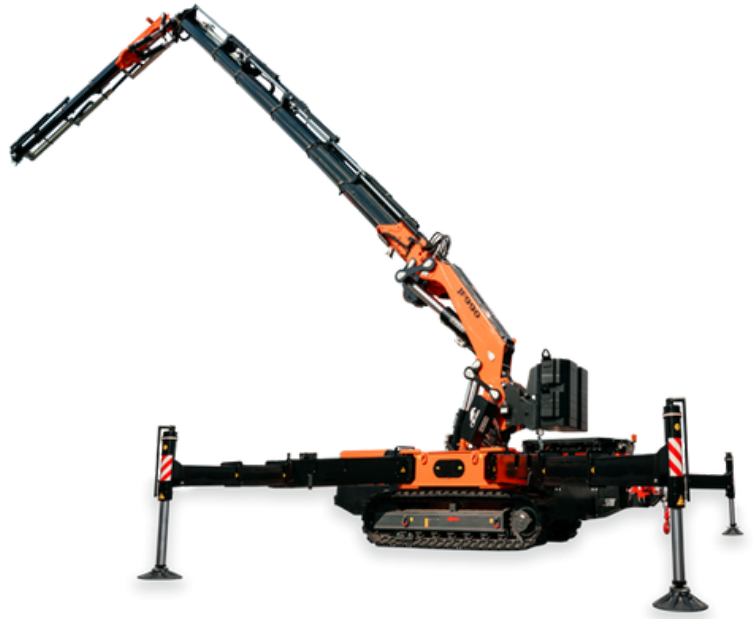

# JF 990

**O maior guindaste sobre esteiras transportável já está disponível...**

**SUPER ACESSIBILIDADE EM ESPAÇOS APERTADOS...**

Levar ao solo um equipamento normalmente montado em caminhão permite que o JF990 tenha maior acessibilidade e tamanho reduzido, com impacto positivo significativo na logística. Agora você pode transportar e usar um guindaste articulado em todas as áreas que não podem ser acessadas por um caminhão, como áreas industriais, centros urbanos com ruas estreitas, parques cercados etc.

**POSSIBILIDADES DE ELEVAÇÃO INFINITAS...**

Desenvolvemos um software que permite a estabilização do guindaste via infinito: combinações Cada estabilizador pode ser ajustado conforme desejado em termos de ângulo e extensão Um dos quatro níveis de estabilidade é calculado automaticamente de acordo com a posição dos estabilizadores e o conseqüente eixo de inclinação

**UM GUINDASTE UM OPERADOR, ANEXOS DIFERENTES...**

O guindaste pode ser totalmente gerenciado por um único operador graças ao uso de um controlador de rádio, que é efetivamente uma extensão da máquina que está sempre ao alcance O JF990 pode trabalhar outros na horizontal ou na vertical com o uso de gancho ou guincho, também é possível usar um manipulador para painéis de vidro, e uma plataforma hidráulica de 3 pessoas com dupla articulação ou uma cesta de 2 pessoas com o jib, para alturas de até 29 metros. O acionamento hidráulico do jib permite a instalação de qualquer opção adicional.

## JF990

**MAX** 21500 kg

**LxWxH** 6750 x 2140 x 3110 mm

**max** 41 m  
with jib

**max** 38 m  
with jib