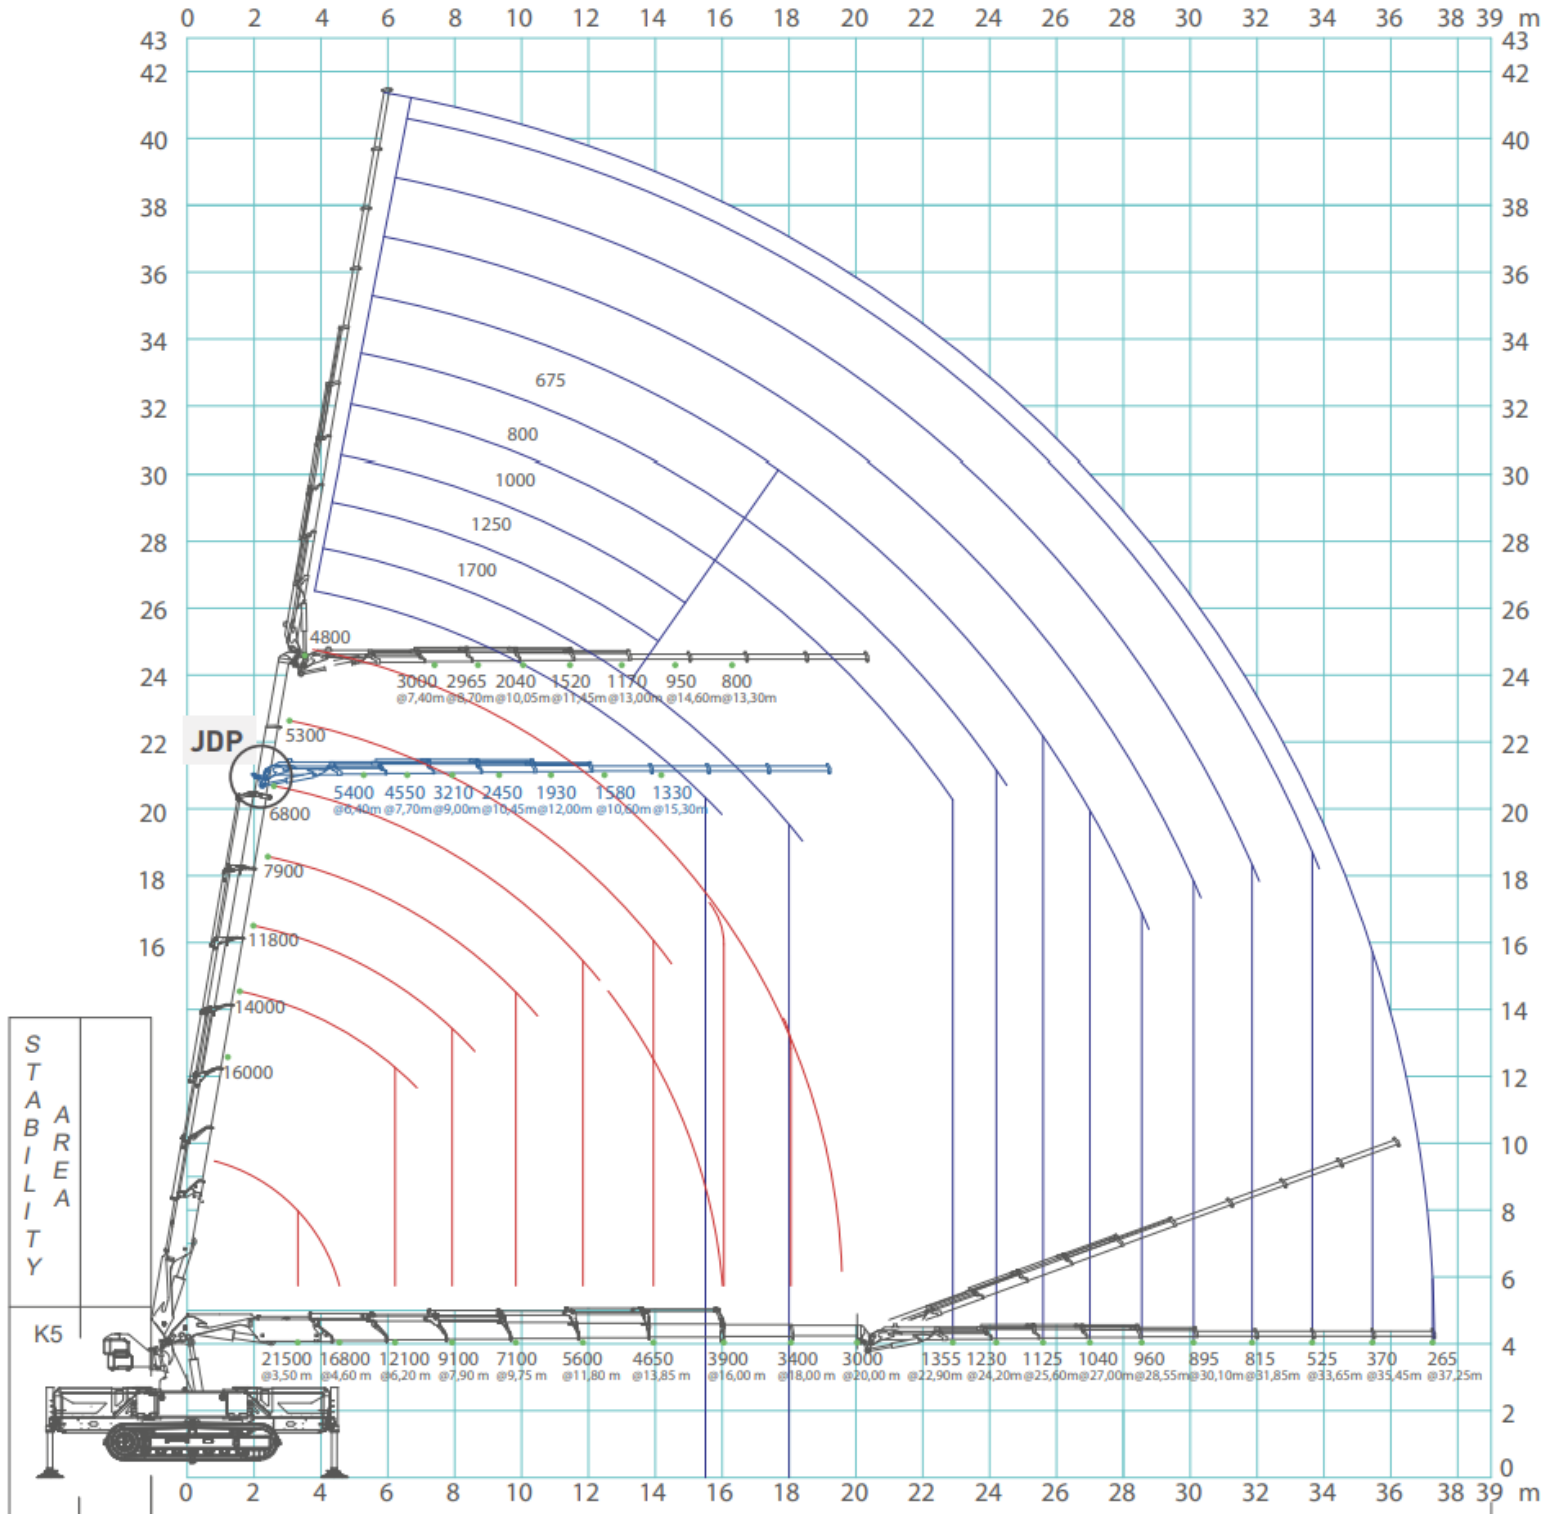

## JF990

**MAX** 21500 kg

**LxWxH** 6750 x 2140 x 3110 mm

**max** 41 m  
with jib

**max** 38 m  
with jib

## Informação Técnica

Dimension	 LxWxH	6750 x 2140 x 3110 mm
Slab Area		8500 x 8500 m

		Kg	
Crane & Options Weights		JF990	20500
		/	2100 + 3000
		SINGLE FALL	50
		JIBL616	1680
		BASKET	200

Winch		2600 kg 60 m - Ø 14 mm 45-53 m/min.
-------	---	---

## Gráfico de carga

## Dimensões