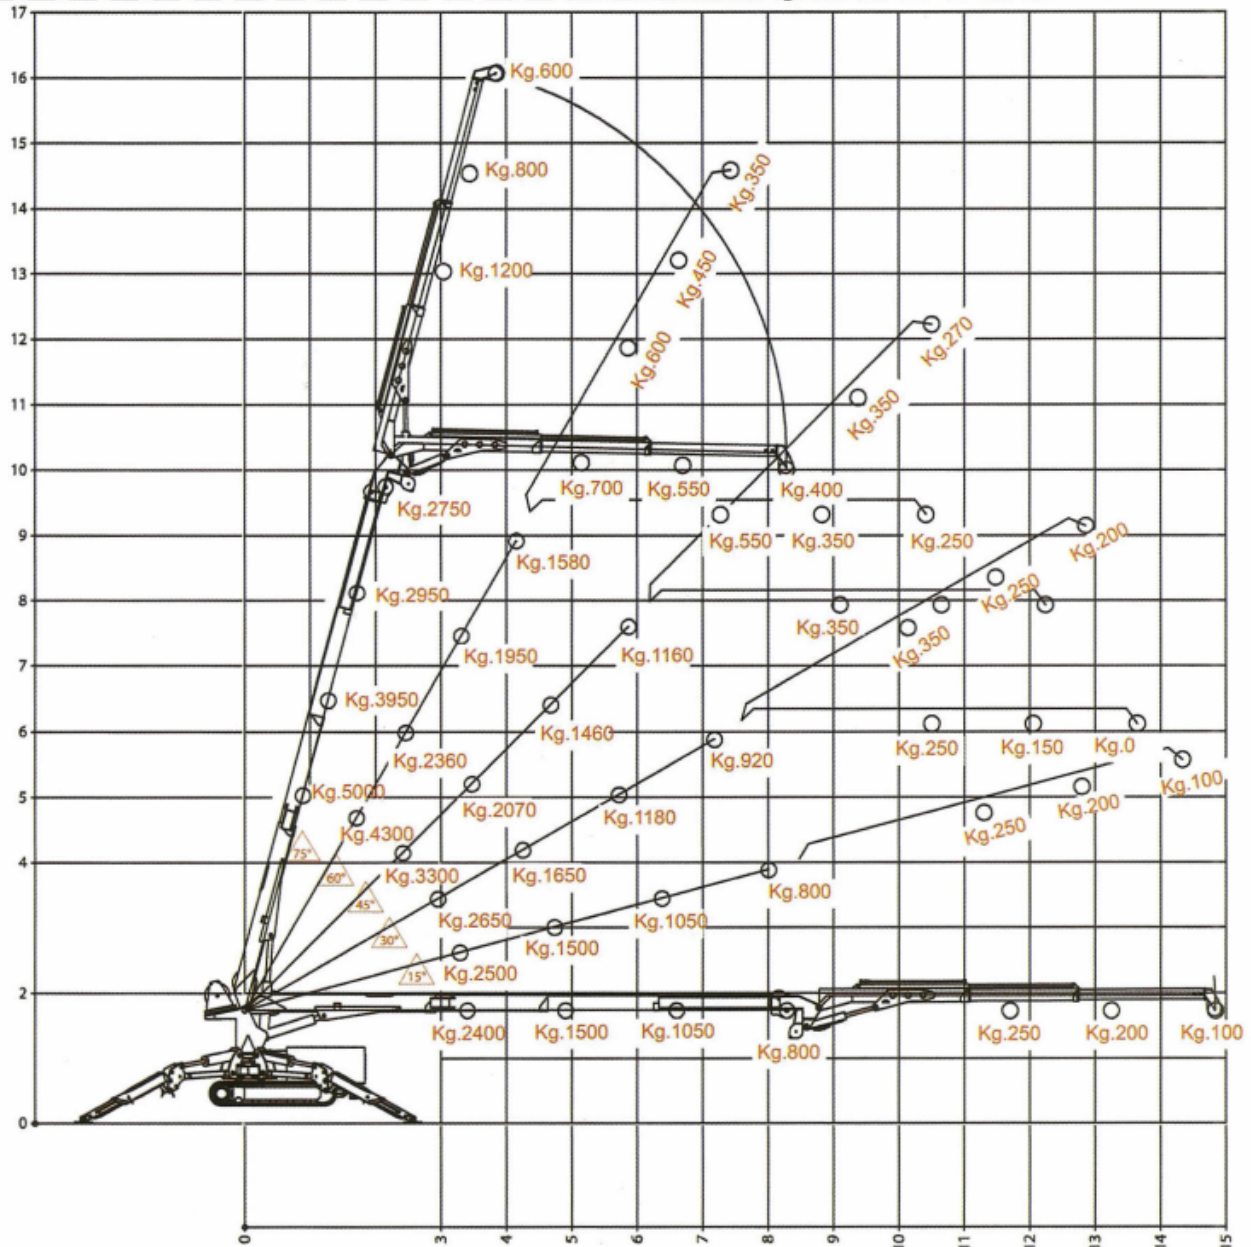

Cobra 5000

**Disponível
para
locação**

Dados técnicos

Motor elétrico de partida Gasolina	HondaGx690 22HP 2 cilindros
capacidade do tanque	15 L
Direção Hidrostática	Km/h 2,00
Ângulo de rampa	30 graus
Esteiras de borracha	
levatamento Maximo com 4 oernas de cabo sem o "fly jib"	5000Kg
Raio máx. de trabalho	14,90 m
capo do cabo de aço (1 perna)	2200Kg
Cabo do guincho	50 m. 012 mm
Rotação	360 graus
Estabilizadores	Multi posição Hidráulica
Carregamento máx. 0,40Kg	0,40Kg
Dispositivo limitador Automatico	Eletrônico
Pressão máxima	230 bar
Dimensões Guindaste	4076 x 1100 x 1910 mm
Peso do guindaste sem o "fly jib"	2550Kg
peso do guindaste com o "fly jib"	2780 Kg

Tabela de carga

Dimensões