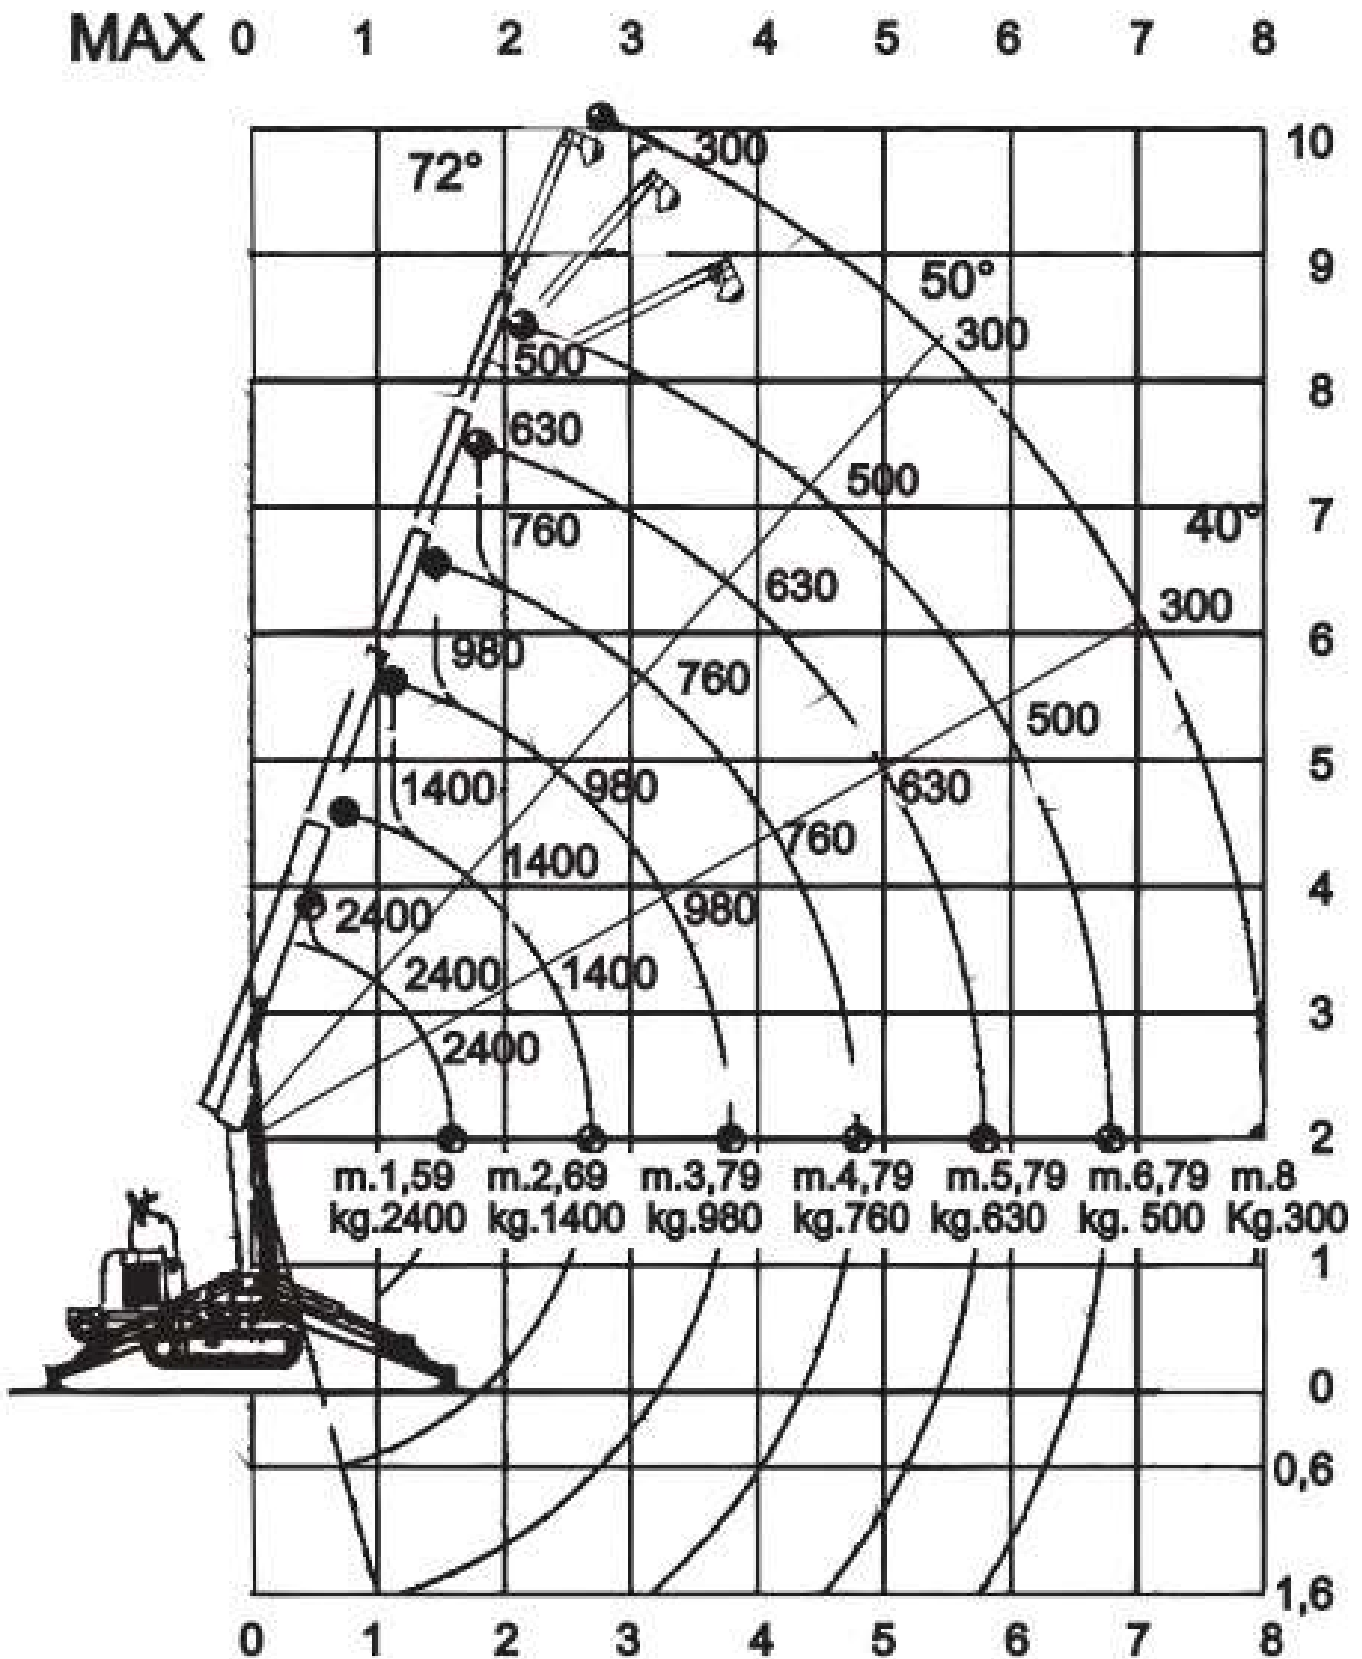

## Mini Guindaste Aranha 380-E4

# Tabela de Carga (Estabilizador em posição de extensão máxima)

# Dimensões

# Dados Técnicos

<b>Motor Elétrico de partida gasolina</b>	<b>Honda GX390 13HP a 3600 rpm</b>
<b>Capacidade do tanque .</b>	<b>6L.</b>
<b>Direção Hidrostática a 2 velocidades</b>	<b>Km/h 2,6 4,0</b>
<b>Ângulo de rampa</b>	<b>20° (36,4%)</b>
<b>Esteiras de borracha</b>	<b>1222 x 180 x 20 mm.</b>
<b>Levantamento máximo x.</b>	<b>2400kg.</b>
<b>Raio máx. de trabalho</b>	<b>8m.</b>
<b>Altura máxima de trabalho</b>	<b>10m.</b>
<b>Cabo do guincho</b>	<b>30/42m. o 8mm.</b>
<b>Rotação</b>	<b>360°</b>
<b>Estabilizadores</b>	<b>Multi posição hidráulica</b>
<b>Carregamento máx. pista</b>	<b>0,34 Kg/cm<sup>2</sup></b>
<b>Controles elétricos proporcionais</b>	
<b>Dispositivo limitador automático</b>	<b>Eletrônico</b>
<b>Pressão máxima</b>	<b>190 bar</b>
<b>Dimensões Guindastes</b>	<b>2600 x 750 x 1850 mm.</b>
<b>Peso do Guindaste sem contrapeso</b>	<b>1380 kg</b>