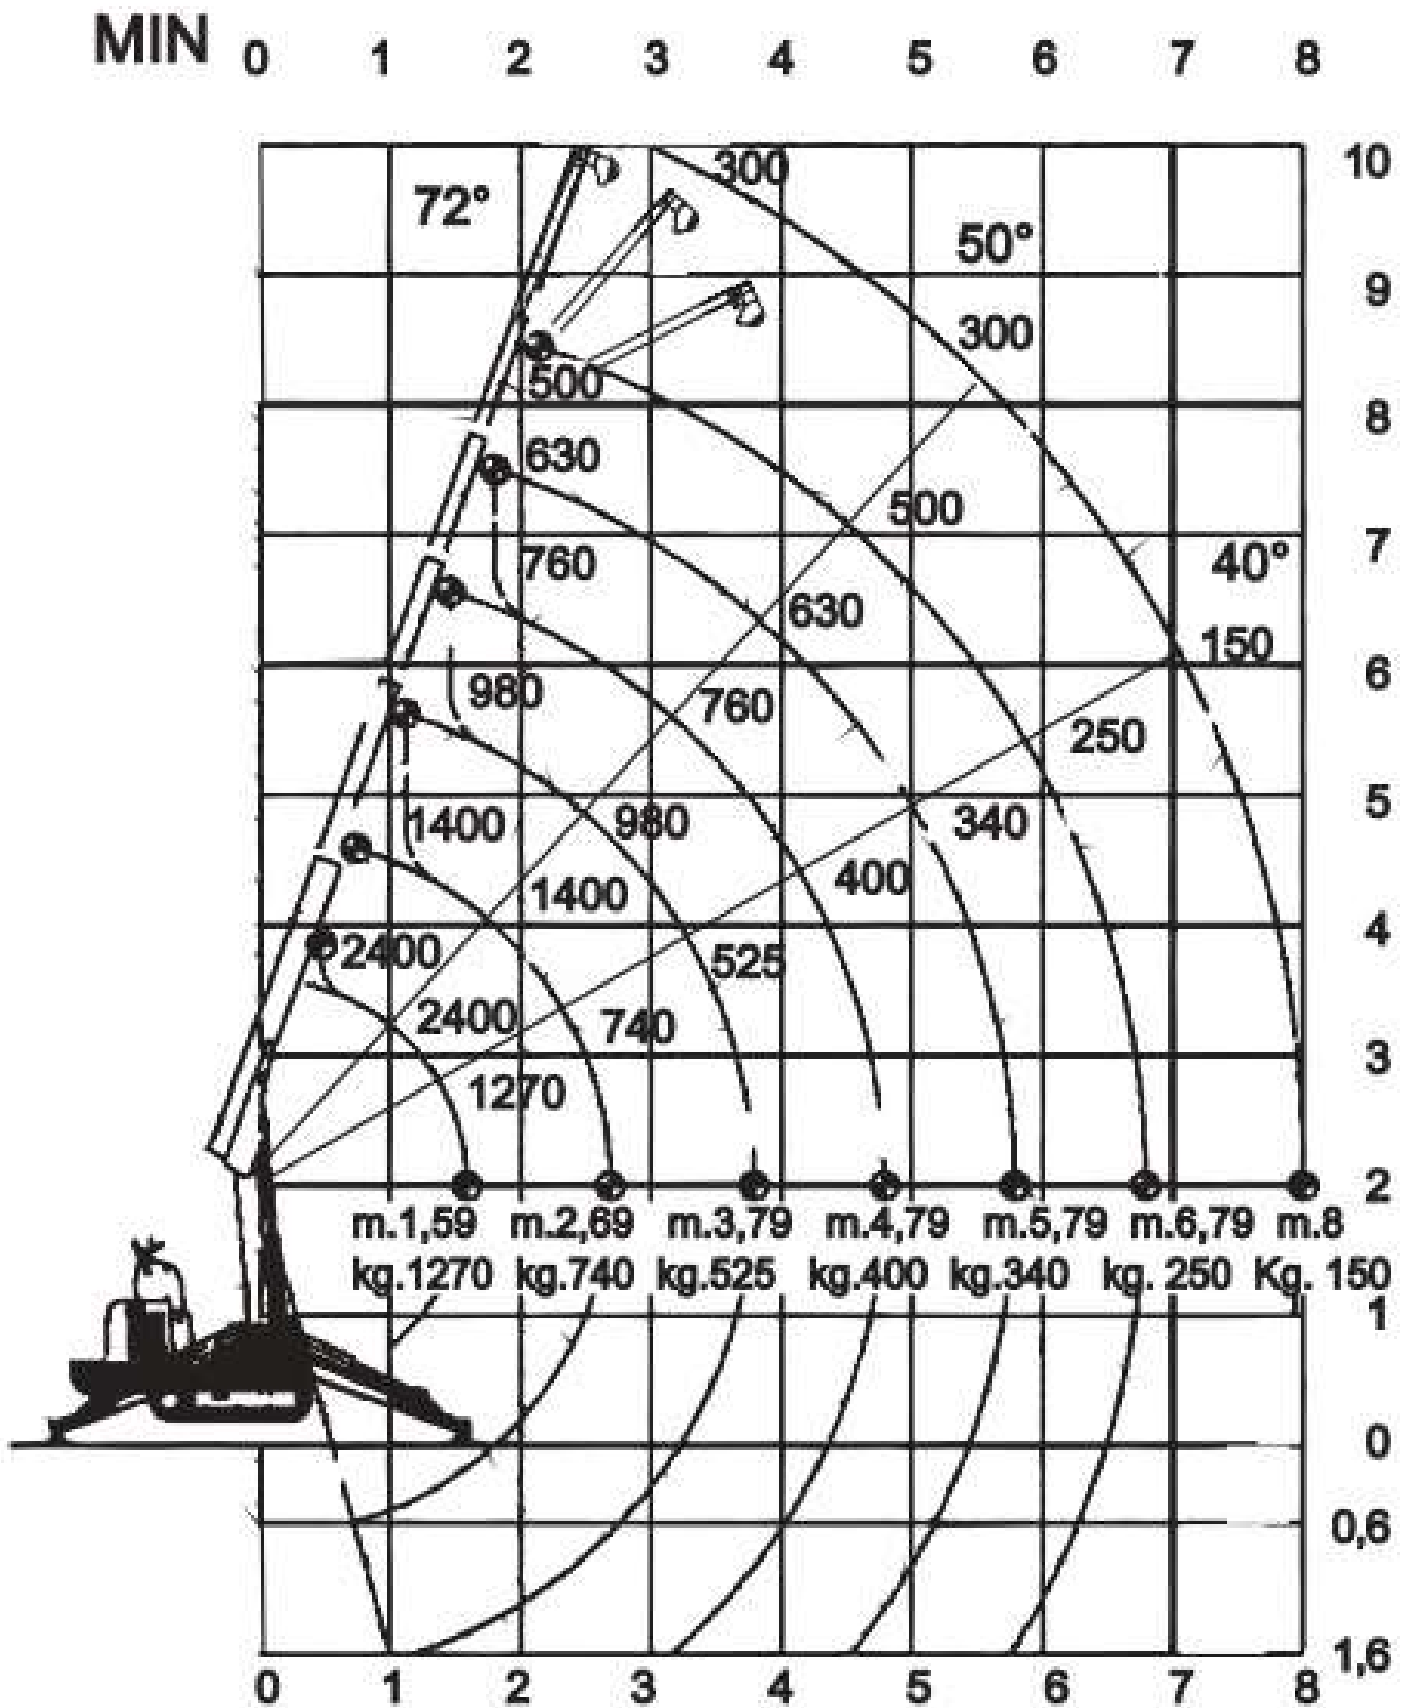

# Tabela de Carga (Estabilizador em posição de extensão máxima)

# Tabela de Carga (Estabilizador em posição de extensão mínima)

# Dimensões

# Dados Técnicos

<b>Motor Elétrico de partida gasolina</b>	<b>Honda GX390 13HP a 3600 rpm</b>
<b>Capacidade do tanque .</b>	<b>6L.</b>
<b>Direção Hidrostática a 2 velocidades</b>	<b>Km/h 2,6 4,0</b>
<b>Ângulo de rampa</b>	<b>20° (36,4%)</b>
<b>Esteiras de borracha</b>	<b>1222 x 180 x 20 mm.</b>
<b>Levantamento máximo x.</b>	<b>2400kg.</b>
<b>Raio máx. de trabalho</b>	<b>8m.</b>
<b>Altura máxima de trabalho</b>	<b>10m.</b>
<b>Cabo do guincho</b>	<b>30/42m. o 8mm.</b>
<b>Rotação</b>	<b>360°</b>
<b>Estabilizadores</b>	<b>Multi posição hidráulica</b>
<b>Carregamento máx. pista</b>	<b>0,34 Kg/cm<sup>2</sup></b>
<b>Controles elétricos proporcionais</b>	
<b>Dispositivo limitador automático</b>	<b>Eletrônico</b>
<b>Pressão máxima</b>	<b>190 bar</b>
<b>Dimensões Guindastes</b>	<b>2600 x 750 x 1850 mm.</b>
<b>Peso do Guindaste sem contrapeso</b>	<b>1380 kg</b>