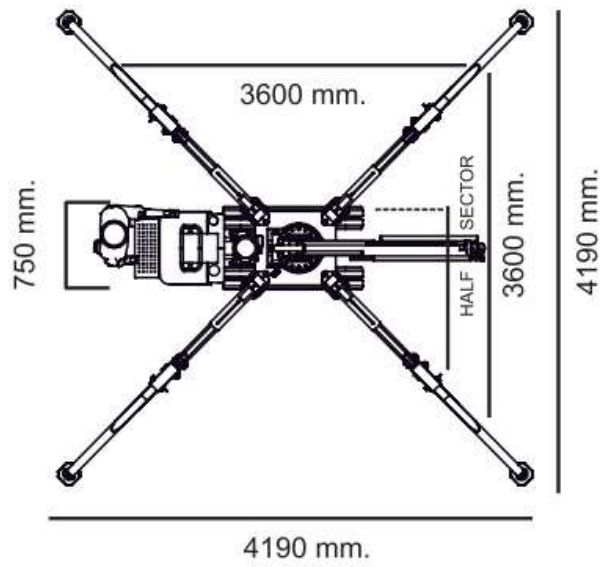

# Tabela de Carga (Estabilizador em posição de extensão máxima)

# Tabela de Carga (Estabilizador em posição de extensão mínima)

# Dimensões

# Dados Técnicos

<b>Motor Elétrico de partida gasolina</b>	<b>Honda GX390 13HP a 3600 rpm</b>
<b>Capacidade do tanque .</b>	<b>6L.</b>
<b>Direção Hidrostática a 2 velocidades</b>	<b>Km/h 2,6 4,0</b>
<b>Ângulo de rampa</b>	<b>20° (36,4%)</b>
<b>Esteiras de borracha</b>	<b>1222 x 180 x 20 mm.</b>
<b>Levantamento máximo x.</b>	<b>2400kg.</b>
<b>Raio máx. de trabalho</b>	<b>8m.</b>
<b>Altura máxima de trabalho</b>	<b>10m.</b>
<b>Cabo do guincho</b>	<b>30/42m. o 8mm.</b>
<b>Rotação</b>	<b>360°</b>
<b>Estabilizadores</b>	<b>Multi posição hidráulica</b>
<b>Carregamento máx. pista</b>	<b>0,34 Kg/cm<sup>2</sup></b>
<b>Controles elétricos proporcionais</b>	
<b>Dispositivo limitador automático</b>	<b>Eletrônico</b>
<b>Pressão máxima</b>	<b>190 bar</b>
<b>Dimensões Guindastes</b>	<b>2600 x 750 x 1850 mm.</b>
<b>Peso do Guindaste sem contrapeso</b>	<b>1380 kg</b>