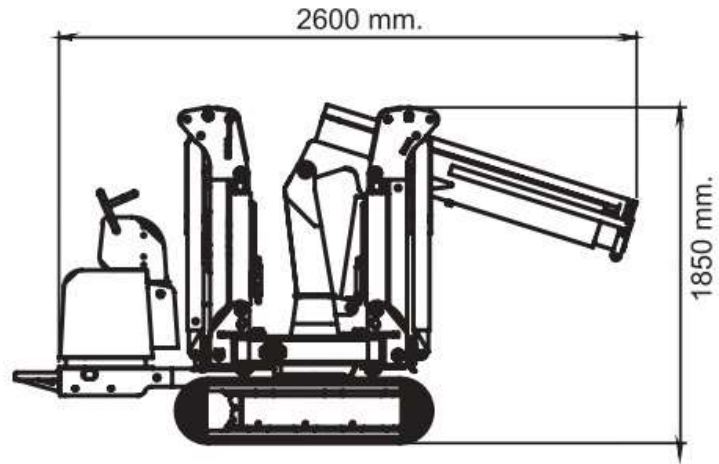

# Tabela de Carga (Estabilizador em posição de extensão máxima)

# Tabela de Carga (Estabilizador em posição de extensão mínima)

# Dimensões

# Dados Técnicos

<b>Motor Elétrico de partida gasolina</b>	<b>Honda GX390 13HP a 3600 rpm</b>
<b>Capacidade do tanque .</b>	<b>6L.</b>
<b>Direção Hidrostática a 2 velocidades</b>	<b>Km/h 2,6 4,0</b>
<b>Ângulo de rampa</b>	<b>20° (36,4%)</b>
<b>Esteiras de borracha</b>	<b>1222 x 180 x 20 mm.</b>
<b>Levantamento máximo x.</b>	<b>2400kg.</b>
<b>Raio máx. de trabalho</b>	<b>8m.</b>
<b>Altura máxima de trabalho</b>	<b>10m.</b>
<b>Cabo do guincho</b>	<b>30/42m. o 8mm.</b>
<b>Rotação</b>	<b>360°</b>
<b>Estabilizadores</b>	<b>Multi posição hidráulica</b>
<b>Carregamento máx. pista</b>	<b>0,34 Kg/cm<sup>2</sup></b>
<b>Controles elétricos proporcionais</b>	
<b>Dispositivo limitador automático</b>	<b>Eletrônico</b>
<b>Pressão máxima</b>	<b>190 bar</b>
<b>Dimensões Guindastes</b>	<b>2600 x 750 x 1850 mm.</b>
<b>Peso do Guindaste sem contrapeso</b>	<b>1380 kg</b>