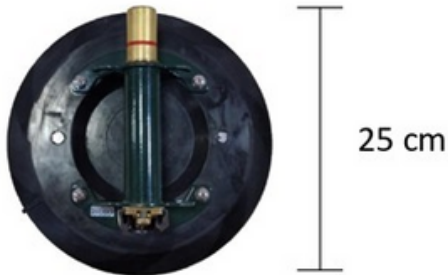

Ventosa Manuais Individuais

Ventosa manual simples (250mm)

Diâmetro de:
Ø 250 mm

Capacidade de carga:
120kg

Carga máxima:
180kg

Ventosa manual simples (200mm)

Diâmetro de:
Ø 200 mm

Capacidade de carga:
80kg

Carga máxima:
120kg

Mesa ventosa
Cap 300 Kg
para painéis de até
3000 x 2600 mm

Varal ventosa
Cap 400 Kg
ideal para deslocamentos
verticais em instalação de
painéis na posição vertical